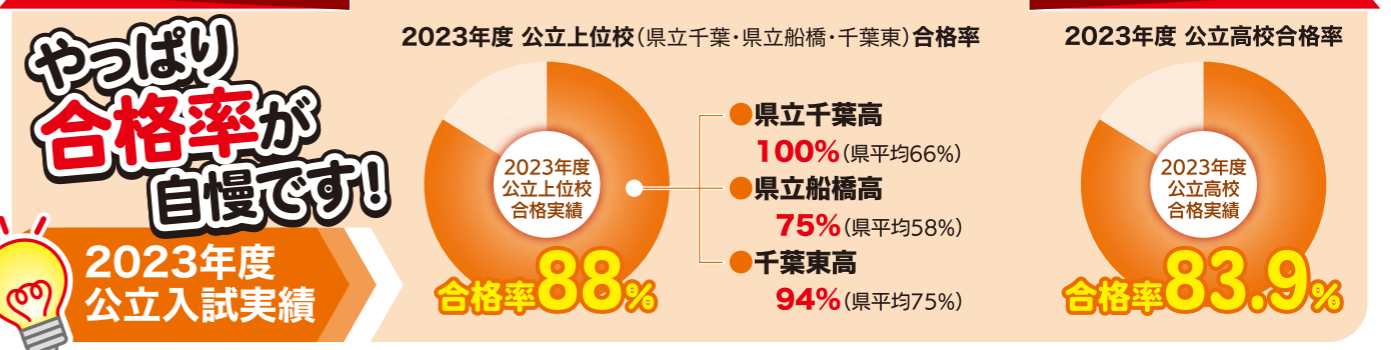

中1・2生対象 やる気の冬、本気の冬、千葉進研で熱くなる！ 冬期講習生募集

冬期講習生
この機会にぜひお申し込みください！
受講料半額キャンペーン

※本キャンペーンは、冬期講習だけを受講する「冬期講習生」の受講料が対象です。内部生の冬期講習費ではありません。

中学生 実施教室 / 東船橋教室、津田沼教室を除く各教室
※東船橋教室、津田沼教室は定員のため募集をしておりません。
※小学生の冬期講習生募集内容は裏面をご覧ください。※各教室の詳細なお問い合わせ先は、裏面をご覧ください。

今春最多の進学高校は 県立千葉東高 33名合格！

入試に強いだけじゃない！
定期試験も千葉進研!! 前期期末試験 結果報告!!

学年ベスト5 多数ランクイン
※当塾による聞き取り

幕張本郷中・幕張西中・幕張中・習志野3中・習志野5中
習志野6中・七林中・宮本中・飯山満中・船橋中・前原中
朝日ヶ丘中・花園中・さつきが丘中・真砂中・打瀬中・稲浜中
稲毛中・小中台中・千草台中・幸町第一中・稲浜中・高浜中
高洲中・轟町中・加曽利中・都賀中・有吉中・泉谷中
おゆみ野南中・川戸中・大宮中・五井中・東海中
※主な実績

さらに学年トップを獲得!

3学年制	★学年トップ! 幕張本郷中	★学年トップ! 幕張中	★学年トップ! 幕張西中
2学年	★学年トップ! 宮本中	★学年トップ! 前原中	★学年トップ! 七林中
	★学年トップ! 飯山満中	★学年トップ! 習志野3中	★学年トップ! 習志野5中
	★学年トップ! 習志野6中	★学年トップ! 真砂中	★学年トップ! 朝日ヶ丘中
2学年	★学年トップ! 稲毛中	★学年トップ! 都賀中	★学年トップ! 川戸中
	★学年トップ! 泉谷中	★学年トップ! おゆみ野南中	

※一部のみ掲載

◆講習日程 ●は導入授業をあらわします。内部生との進度調整を行う新規生だけの授業です。
※下記以外の日程の教室もあります。(各教室にお問い合わせください。)

	12月											1月				
	23	24	25	26	27	28	29	30	31	1	2	3	4	5		
	土	日	月	火	水	木	金	土	日	月	火	水	木	金		
中1生	●	休		◎	◎	◎	◎			休	休		◎	◎		
中2生	●	休		◎	◎	◎	◎			休	休		◎	◎		

◆講習時間帯
夕 / 15:00~17:50
または
夜 / 18:30~21:20
(1日50分×3教科)
※上記以外の時間帯の教室もあります。(各教室にお問い合わせください。)

◆お申し込み方法 選抜テストはありません
申込用紙は各教室に用意してあります。受講料を添えて直接お申し込みください。(受付時間 14:00~18:00)
定員になり次第締め切りますのでご了承ください。

◆受講料・授業日数 ※冬期講習のみ受講する場合の受講料です。(教材費含む・税込)

学年	割引前受講料	半額割引後 受講料	授業日数
中1生	19,200円	▶ 9,600円	6日+1日 ※導入授業含む
中2生	19,700円	▶ 9,850円	6日+1日 ※導入授業含む

入試情報 千葉県公立高校入試にマークシート式の解答形式が導入されます。
来年2月に行われる令和6年度入試より、千葉県では公立高校入試にマークシート式の解答形式が導入されることになりました。令和5年度入試において多数の採点ミスが発覚したことへの対策として、教育委員会が実施を決めたものです。マークシート式を導入すると言っても、すべての問題を選択式にするということではありません。県の教育委員会が発表したサンプルによると、解答用紙にはマークシート式と記述式が混在しており、従来の入試で記号選択形式(A~Eのいずれかを選ぶ形式)の問題をマークシート式に変更し、記述形式の問題は従来のまま残す方針のようです。数学では、証明問題などの記述部分を残し、大学入試の共通テストに似た、各位の数字を塗りつぶす形でマークシートが使用されるようです。近年の公立入試の特色である、しっかり考える力を重視する方針は変わらず、これまで同様の準備が必要と考えられます。

次回キャンペーンのお知らせ この機会にぜひご確認ください。
1月入塾生は、1月分授業料半額! 新年度入塾生(3月開始)は、3月分授業料半額!

もっと早く塾に入りたい時は
冬期入塾生募集
小3~中2生対象 12/9(土)
入塾テスト&説明会
※詳しくは各教室にお問い合わせください。

Shufoo!(シュフー)でも
発信しています。

千葉進研
Chiba Shinken
<https://www.chibashinken.com>