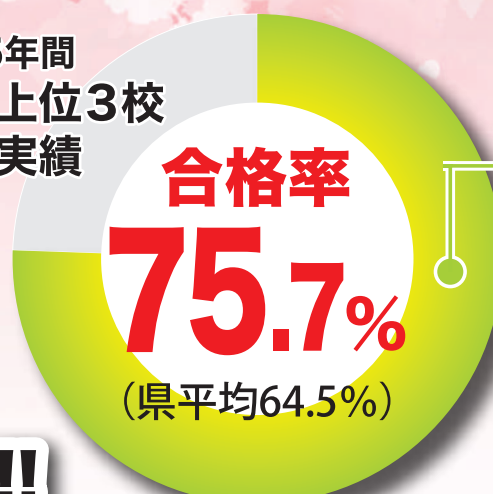

伸びる、伸ばす、千葉進研 塾生募集

千葉進研の いいところ!!!

2026公立高校入試報告

地道に真面目に
合格率が
着実に良い塾です!!

直近5年間
公立上位3校
合格実績

- 直近5年間
● 県立千葉高 **86.4%**
(県平均70.0%)
- 県立船橋高 **64.6%**
(県平均55.9%)
- 千葉東高 **84.2%**
(県平均72.1%)

漢字検定合格率日本一の塾

検定の準備を通じて
「覚えることを覚える」から中学でも強い。

しつこく地道に前向きな塾

「人を作るのは人」
教師が生徒に直接関わるから伸ばせる。

楽しく学ぶことを教える塾

仲間といっしょに高めあい
「ここだけでできる体験」で勉強の楽しさを伝える。

まだある! 県立トップ校や私立難関校に進学した生徒には、
小学生のころから楽しく通っていた生徒が多い。

合格おめでとうございます!

- 〚千葉高校 1名 〚船橋高校 15名
- 〚東葛飾高校 1名 県立千葉東高校 13名
- 県立薬園台高校 7名 県立佐倉高校 1名 市立千葉高校 33名
- 県立船橋東高校 10名 県立八千代高校 12名 県立長生高校 6名
- 県立幕張総合高校 16名 県立千葉西高校 26名 ほか多数