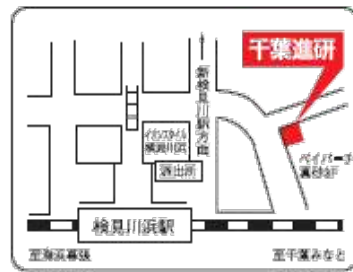

海浜幕張教室 今春開設

〒261-0021 千葉市美浜区ひび野1-3 イオン海浜幕張店 2F
TEL.043-306-6700 (代)

幕張教室

〒262-0032 千葉市花見川区幕張町4-549
TEL.043-212-8222 (代)

検見川教室

〒262-0022 千葉市花見川区南花園1-36-10
TEL.043-271-1941 (代)

検見川浜教室

〒261-0011 千葉市美浜区真砂3-13-12
TEL.043-278-6811 (代)