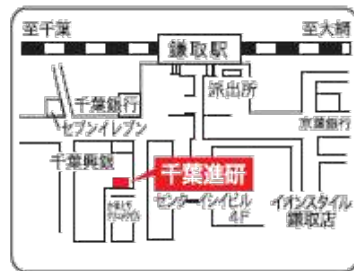

海浜幕張教室 今春開設

〒261-0021 千葉市美浜区ひび野1-3 イオン海浜幕張店 2F
TEL.043-306-6700 (代)

幕張教室

〒262-0032 千葉市花見川区幕張町4-549
TEL.043-212-8222 (代)

検見川教室

〒262-0022 千葉市花見川区南花園1-36-10
TEL.043-271-1941 (代)

検見川浜教室

〒261-0011 千葉市美浜区真砂3-13-12
TEL.043-278-6811 (代)

稲毛教室

〒263-0043 千葉市稲毛区小仲台6-15-3
TEL.043-287-3751 (代)

稲毛海岸教室

〒261-0004 千葉市美浜区高洲1-22-23
TEL.043-277-7115 (代)

西千葉教室

〒263-0022 千葉市稲毛区弥生町2-15
TEL.043-256-4105 (代)

鎌取教室

〒266-0031 千葉市緑区おゆみ野3-23-13
TEL.043-292-4119 (代)

千葉進研で 前期中間テスト対策

中1～中3生 塾の定期テスト対策をおトクに体験!

2026年度 5月～6月 実施 体験キャンペーン

千葉進研の定期テスト対策に 参加してみよう！

◆結果を出すポイントは“早めの準備&万全の対策”◆

- 中1…最初の定期テストでの好成績が3年間の土台に！
- 中2…学習内容が高度になり、しっかりとした準備が必要！
- 中3…内申点につながるテストはあと3回！毎回が大切な1回！

塾と一緒に定期テスト対策に取り組んで、
結果を出してみませんか。