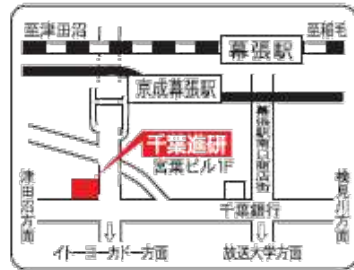

東船橋教室

〒273-0002 船橋市東船橋1-38-1
TEL.047-409-6291 (代)

津田沼教室

〒274-0825 船橋市前原西2-30-5 T.O.ビル5F 1F
TEL.047-409-8952 (代)

新津田沼教室

〒275-0016 習志野市津田沼3-22-1 サンライズみつほ1F
TEL.047-489-1357 (代)

幕張本郷教室

〒262-0033 千葉市花見川区幕張本郷2-2-1
TEL.043-273-5915 (代)

海浜幕張教室 今春開設

〒261-0021 千葉市美浜区ひび野1-3 イオン海浜幕張店 2F
TEL.043-306-6700 (代)

幕張教室

〒262-0032 千葉市花見川区幕張町4-549
TEL.043-212-8222 (代)

検見川教室

〒262-0022 千葉市花見川区南花園1-36-10
TEL.043-271-1941 (代)

検見川浜教室

〒261-0011 千葉市美浜区真砂3-13-12
TEL.043-278-6811 (代)