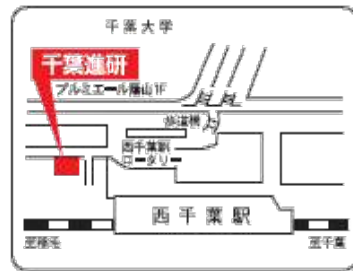

海浜幕張教室 今春開設

〒261-0021 千葉市美浜区ひび野1-3 イオン海浜幕張店 2F
TEL.043-306-6700 (代)

幕張教室

〒262-0032 千葉市花見川区幕張町4-549
TEL.043-212-8222 (代)

検見川教室

〒262-0022 千葉市花見川区南花園1-36-10
TEL.043-271-1941 (代)

検見川浜教室

〒261-0011 千葉市美浜区真砂3-13-12
TEL.043-278-6811 (代)

稲毛教室

〒263-0043 千葉市稲毛区小仲台6-15-3
TEL.043-287-3751 (代)

稲毛海岸教室

〒261-0004 千葉市美浜区高洲1-22-23
TEL.043-277-7115 (代)

西千葉教室

〒263-0022 千葉市稲毛区弥生町2-15
TEL.043-256-4105 (代)

鎌取教室

〒266-0031 千葉市緑区おゆみ野3-23-13
TEL.043-292-4119 (代)

千葉進研で 前期中間テスト対策

中1～中3生 塾の定期テスト対策をおトクに体験!

2026年度 5月～6月 実施 体験キャンペーン

千葉進研の定期テスト対策に 参加してみよう！

◆結果を出すポイントは“早めの準備&万全の対策”◆

- 中1…最初の定期テストでの好成績が3年間の土台に！
- 中2…学習内容が高度になり、しっかりとした準備が必要！
- 中3…内申点につながるテストはあと3回！毎回が大切な1回！

塾と一緒に定期テスト対策に取り組んで、
結果を出してみませんか。