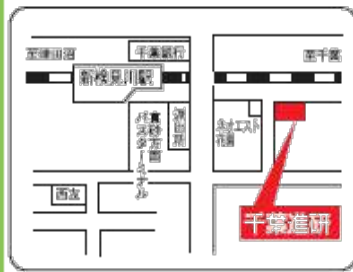

海浜幕張教室 今春開設

〒261-0021 千葉市美浜区ひび野1-3 イオン海浜幕張店 2F
TEL.043-306-6700 (代)

幕張教室

〒262-0032 千葉市花見川区幕張町4-549
TEL.043-212-8222 (代)

検見川教室

〒262-0022 千葉市花見川区南花園1-36-10
TEL.043-271-1941 (代)

検見川浜教室

〒261-0011 千葉市美浜区真砂3-13-12
TEL.043-278-6811 (代)