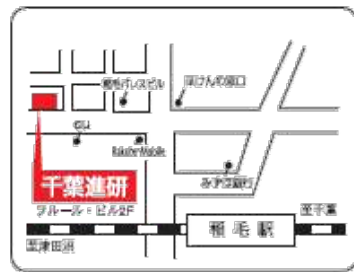

稲毛教室

〒263-0043 千葉市稲毛区小仲台6-15-3
TEL.043-287-3751 (代)